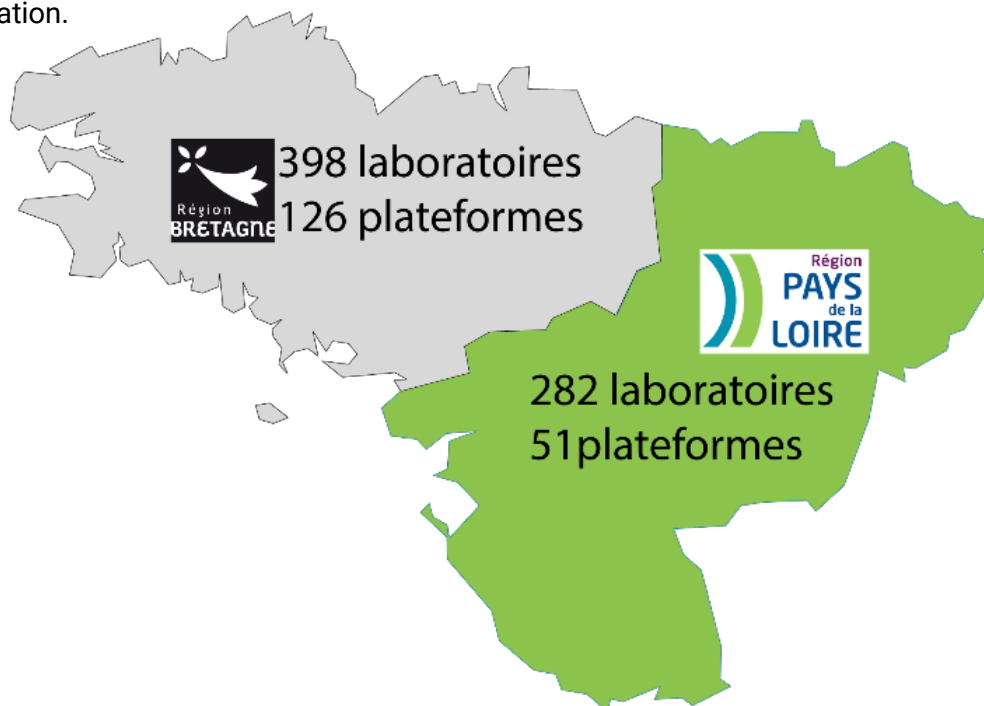

Rennes, le 4 mars 2021

Opéré par Ouest Valorisation depuis 2020, Plug in labs Ouest sort une nouvelle version de sa plateforme

Plug in labs Ouest, portail des laboratoires et plates-formes de la recherche publique du Grand Ouest confirme, avec plus de 800 unités présentes, son rang de 1^{er} outil régional de mise en relation.

Plug in labs Ouest confirme ainsi son rang de **première plateforme régionale de mise en relation entre recherche publique et acteurs socio-économiques**.

Le service proposé permet ainsi de faire rayonner les laboratoires et plates-formes des établissements référencés et permet de contribuer à l'attractivité des deux Régions Bretagne et Pays de la Loire.

Riche de **680 laboratoires** et **177 plates-formes technologiques**, Plug in labs Ouest offre une entrée unique aux entreprises et acteurs de l'innovation pour rechercher des compétences ou des équipements de pointe afin d'accélérer les projets d'innovation et de renforcer la compétitivité.

Cette plateforme, financée par les Régions Bretagne et Pays de la Loire, permet également d'effectuer des recherches directement sur les **domaines d'innovation et filières stratégiques**, systèmes de classification que les Régions utilisent dans le cadre de leur schéma stratégique d'innovation.